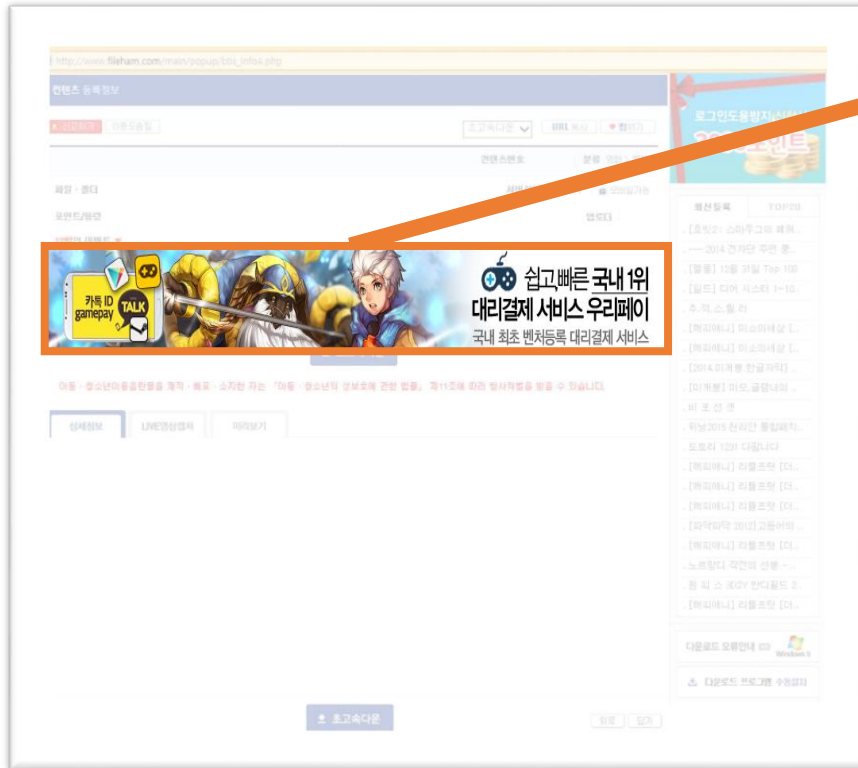

파일함 제휴광고 세부가이드 - PC

사이즈/용량	100 X 300 px (300KB 이하)
노출지면/배너 명	메인화면 좌측
진행기간	고정 or 6초(롤링)
기타	기간 1개월

파일함 제휴광고 세부가이드 - PC

사이즈/용량	780 X 90 px (300KB 이하)
노출지면/배너 명	리스트 상단
진행기간	고정 or 10초(롤링)
기타	기간 1개월

파일함 제휴광고 세부가이드 - PC

사이즈/용량	760 X 94 px (300KB 이하)
노출지면/배너 명	컨텐츠 뷰 상단
진행기간	고정
기타	기간 1개월

파일함 제휴광고 세부가이드 - PC

사이즈/용량	199 X 139 px (100KB 이하)
노출지면/배너 명	컨텐츠 우측 상단
진행기간	고정
기타	기간 1개월

파일함 제휴광고 세부가이드 - PC

사이즈/용량	618 X 76 px (300KB 이하)
노출지면/배너 명	다운로드 어플 하단
진행기간	고정
기타	기간 1개월