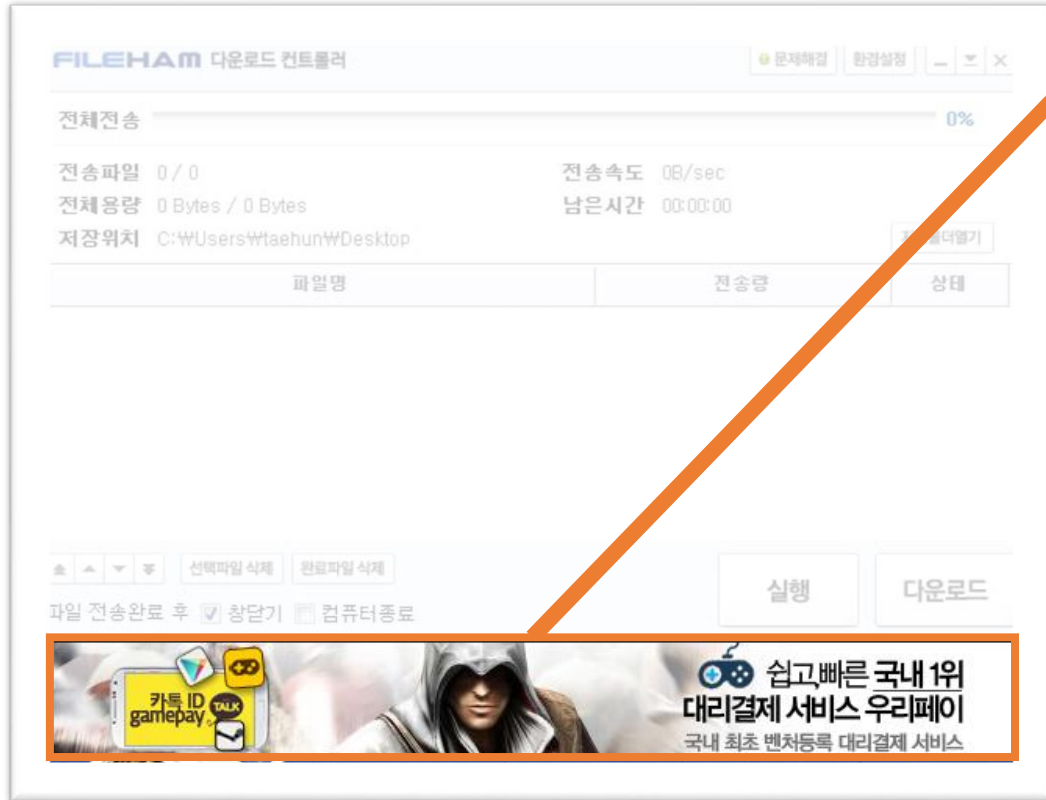

파일함 제휴광고 세부가이드 - PC

사이즈/용량	100 X 300 px (300KB 이하)
노출지면/배너 명	메인화면 좌측
진행기간	고정 or 6초(롤링)
기타	기간 1개월

파일함 제휴광고 세부가이드 - PC

사이즈/용량	780 X 90 px (300KB 이하)
노출지면/배너 명	리스트 상단
진행기간	고정 or 10초(롤링)
기타	기간 1개월

파일함 제휴광고 세부가이드 - PC

사이즈/용량	760 X 94 px (300KB 이하)
노출지면/배너 명	컨텐츠 뷰 상단
진행기간	고정
기타	기간 1개월

파일함 제휴광고 세부가이드 - PC

사이즈/용량	199 X 139 px (100KB 이하)
노출지면/배너 명	컨텐츠 우측 상단
진행기간	고정
기타	기간 1개월

파일함 제휴광고 세부가이드 - PC

사이즈/용량	618 X 76 px (300KB 이하)
노출지면/배너 명	다운로드 어플 하단
진행기간	고정
기타	기간 1개월

파일함 제휴광고 세부가이드 - 모바일

사이즈/용량	640 X 96px (100KB 이하)
노출지면/배너 명	모바일 콘텐츠 뷰 상단
진행기간	고정
기타	기간 1개월

파일함 제휴광고 단가 안내

지면	사이즈(px)	용량(KB)	CPM(won)	CTR(%)
PC				
메인좌측	100 X 300	300	3,000	0.06
리스트상단	780 X 90	300	1,500	0.2
컨텐츠뷰 상단	760 X 94	300	1,500	0.05
컨텐츠뷰 우측 상단	199 X 139	100	1,000	0.06
다운로드 어플 하단	618 X 76	300	1,500	0.8
모바일				
컨텐츠뷰 상단	640 X 96	100	1,500	0.2