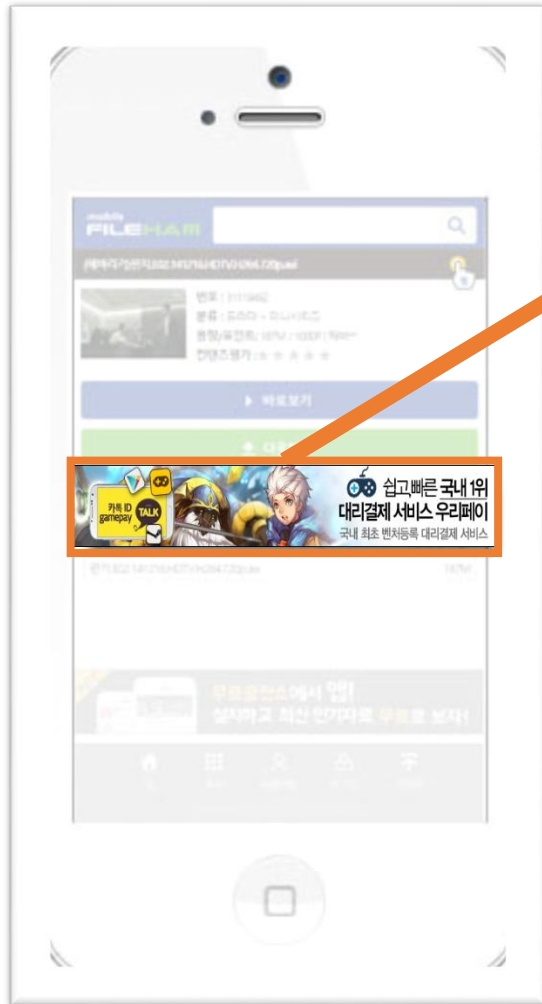

파일함 제휴광고 세부가이드 - PC

사이즈/용량	100 X 300 px (300KB 이하)
노출지면/배너 명	메인화면 좌측
진행기간	고정 or 6초(롤링)
기타	기간 1개월

파일함 제휴광고 세부가이드 - PC

사이즈/용량	780 X 90 px (300KB 이하)
노출지면/배너 명	리스트 상단
진행기간	고정 or 10초(롤링)
기타	기간 1개월

파일함 제휴광고 세부가이드 - PC

사이즈/용량	760 X 94 px (300KB 이하)
노출지면/배너 명	컨텐츠 뷰 상단
진행기간	고정
기타	기간 1개월

파일함 제휴광고 세부가이드 - PC

사이즈/용량	199 X 139 px (100KB 이하)
노출지면/배너 명	컨텐츠 우측 상단
진행기간	고정
기타	기간 1개월

파일함 제휴광고 세부가이드 - PC

사이즈/용량	618 X 76 px (300KB 이하)
노출지면/배너 명	다운로드 어플 하단
진행기간	고정
기타	기간 1개월

파일함 제휴광고 세부가이드 - 모바일

사이즈/용량	640 X 96px (100KB 이하)
노출지면/배너 명	모바일 콘텐츠 뷰 상단
진행기간	고정
기타	기간 1개월

파일함 제휴광고 단가 안내

지면	사이즈(px)	용량(KB)	CPM(won)	CTR(%)
PC				
메인좌측	100 X 300	300	3,000	0.06
리스트상단	780 X 90	300	1,500	0.2
컨텐츠뷰 상단	760 X 94	300	1,500	0.05
컨텐츠뷰 우측 상단	199 X 139	100	1,000	0.06
다운로드 어플 하단	618 X 76	300	1,500	0.8
모바일				
컨텐츠뷰 상단	640 X 96	100	1,500	0.2