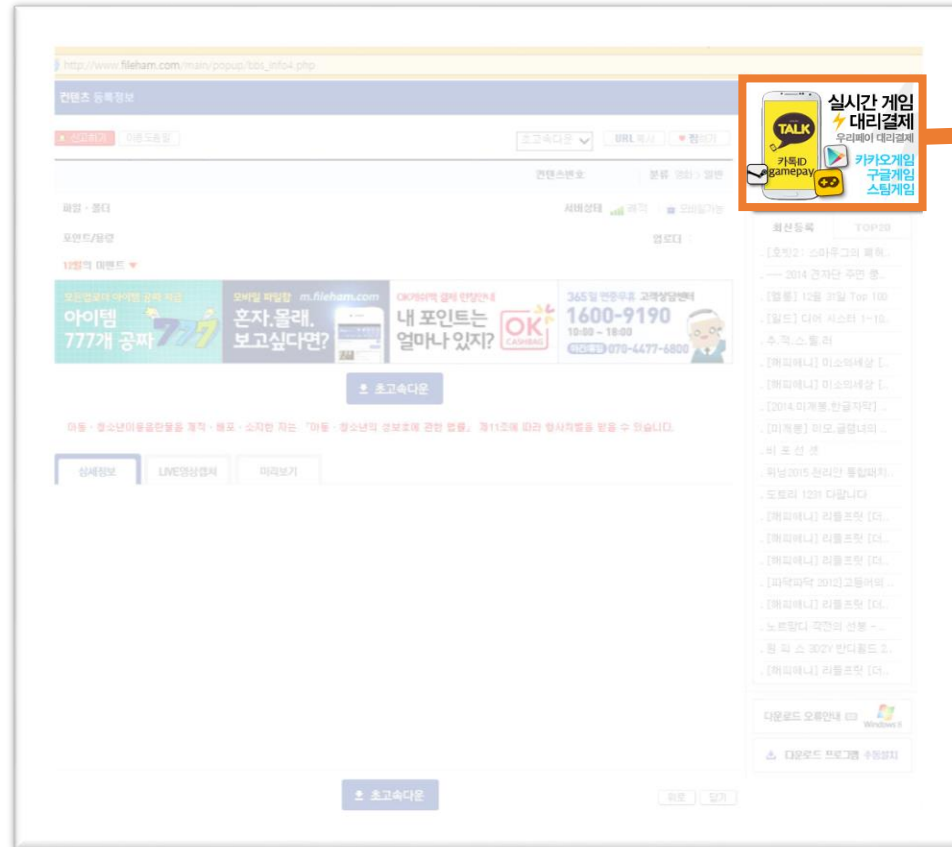

파일함 제휴광고 세부가이드 - PC

사이즈/용량	100 X 300 px (300KB 이하)
노출지면/배너 명	메인화면 좌측
진행기간	고정 or 6초(롤링)
기타	기간 1개월

파일함 제휴광고 세부가이드 - PC

사이즈/용량	780 X 90 px (300KB 이하)
노출지면/배너 명	리스트 상단
진행기간	고정 or 10초(롤링)
기타	기간 1개월

파일함 제휴광고 세부가이드 - PC

사이즈/용량	760 X 94 px (300KB 이하)
노출지면/배너 명	컨텐츠 뷰 상단
진행기간	고정
기타	기간 1개월

파일함 제휴광고 세부가이드 - PC

사이즈/용량	199 X 139 px (100KB 이하)
노출지면/배너 명	컨텐츠 우측 상단
진행기간	고정
기타	기간 1개월

파일함 제휴광고 세부가이드 - PC

사이즈/용량	618 X 76 px (300KB 이하)
노출지면/배너 명	다운로드 어플 하단
진행기간	고정
기타	기간 1개월

파일함 제휴광고 세부가이드 - 모바일

사이즈/용량	640 X 96px (100KB 이하)
노출지면/배너 명	모바일 콘텐츠 뷰 상단
진행기간	고정
기타	기간 1개월

파일함 제휴광고 단가 안내

지면	사이즈(px)	용량(KB)	CPM(won)	CTR(%)
PC				
메인좌측	100 X 300	300	3,000	0.06
리스트상단	780 X 90	300	1,500	0.2
컨텐츠뷰 상단	760 X 94	300	1,500	0.05
컨텐츠뷰 우측 상단	199 X 139	100	1,000	0.06
다운로드 어플 하단	618 X 76	300	1,500	0.8
모바일				
컨텐츠뷰 상단	640 X 96	100	1,500	0.2