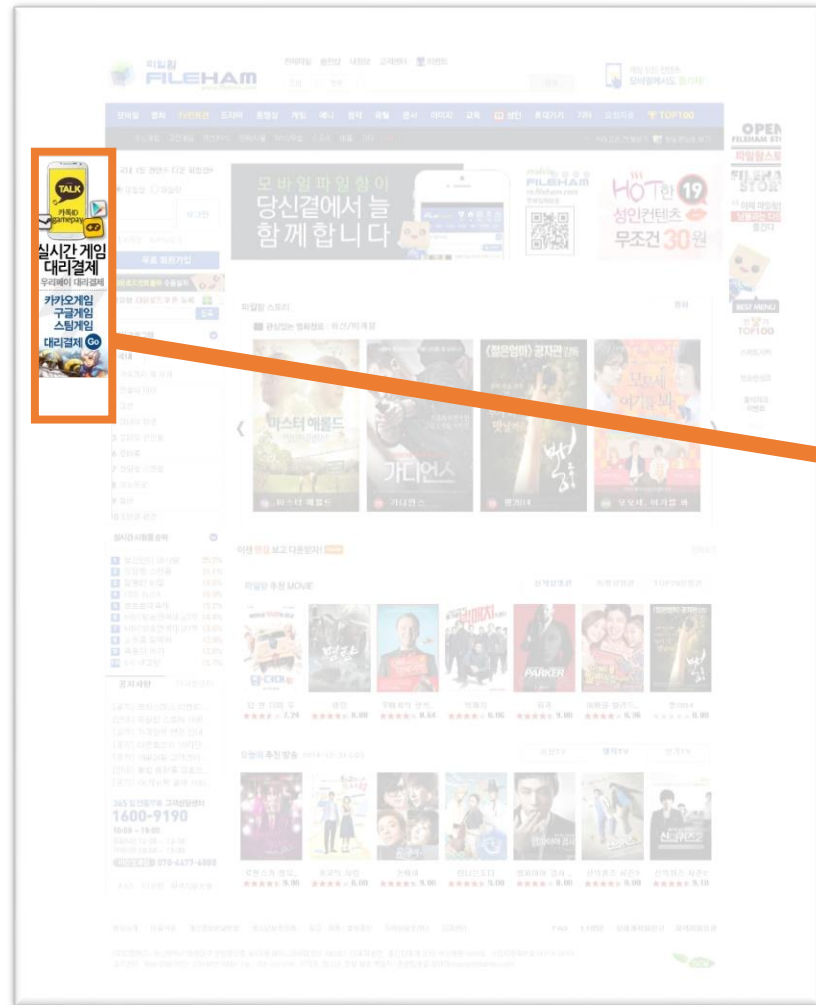

또한, 파일함은 건전하고 합법적인 디지털 정보의 공유를 통한 생활의 편리함과 콘텐츠의 정보화 그리고, 디지털화를 통한 즐거운 커뮤니티 문화를 선도하는 기업을 추구하고 있습니다.

- 사이트 URL : www.fileham.com
- 주요 서비스 : 파일공유, 영화, 드라마, 게임, 애니 등 다운로드 서비스 제공.

파일함 제휴광고 집행가이드

- **광고 문의** 홈페이지 상단의 광고문의 또는 고객센터로 문의 주시면 됩니다.
- **광고협의** 모든 광고물은 사전 심사를 통해 합당한 광고일 경우, 집행규모, 광고기간, 예산, 목적에 맞게 담당자와 협의를 하셔야 합니다.
- **계약체결** 진행이 확정된 후 해당 내역에 따른 게재신청서(계약서)를 작성하셔야 합니다. 신규 광고주이신 경우 광고 집행일 전까지 선입금을 원칙으로 하고 있습니다.
- **소재전달** 광고 게재 24시간 전까지 세부가이드에 맞게 제작된 광고소재를 담당자에게 메일로 전달하셔야 합니다.
- **광고집행** 계약 내용을 토대로 광고가 집행됩니다.
- **결과확인** 집행된 동시에 리포트를 확인할 수 있는 광고주 계정을 전달해 드립니다. 광고 집행 후 전달해 드린 광고주 계정으로 결과를 확인 하실 수 있습니다.

파일함 제휴광고 세부가이드 - PC

사이즈/용량	100 X 300 px (300KB 이하)
노출지면/배너 명	메인화면 좌측
진행기간	고정 or 6초(롤링)
기타	기간 1개월

파일함 제휴광고 세부가이드 - PC

사이즈/용량	780 X 90 px (300KB 이하)
노출지면/배너 명	리스트 상단
진행기간	고정 or 10초(롤링)
기타	기간 1개월

파일함 제휴광고 세부가이드 - PC

사이즈/용량	760 X 94 px (300KB 이하)
노출지면/배너 명	컨텐츠 뷰 상단
진행기간	고정
기타	기간 1개월

파일함 제휴광고 세부가이드 - PC

사이즈/용량	199 X 139 px (100KB 이하)
노출지면/배너 명	컨텐츠 우측 상단
진행기간	고정
기타	기간 1개월

파일함 제휴광고 세부가이드 - PC

사이즈/용량	618 X 76 px (300KB 이하)
노출지면/배너 명	다운로드 어플 하단
진행기간	고정
기타	기간 1개월

파일함 제휴광고 세부가이드 - 모바일

사이즈/용량	640 X 96px (100KB 이하)
노출지면/배너 명	모바일 콘텐츠 뷰 상단
진행기간	고정
기타	기간 1개월

파일함 제휴광고 단가 안내

지면	사이즈(px)	용량(KB)	CPM(won)	CTR(%)
PC				
메인좌측	100 X 300	300	3,000	0.06
리스트상단	780 X 90	300	1,500	0.2
컨텐츠뷰 상단	760 X 94	300	1,500	0.05
컨텐츠뷰 우측 상단	199 X 139	100	1,000	0.06
다운로드 어플 하단	618 X 76	300	1,500	0.8
모바일				
컨텐츠뷰 상단	640 X 96	100	1,500	0.2